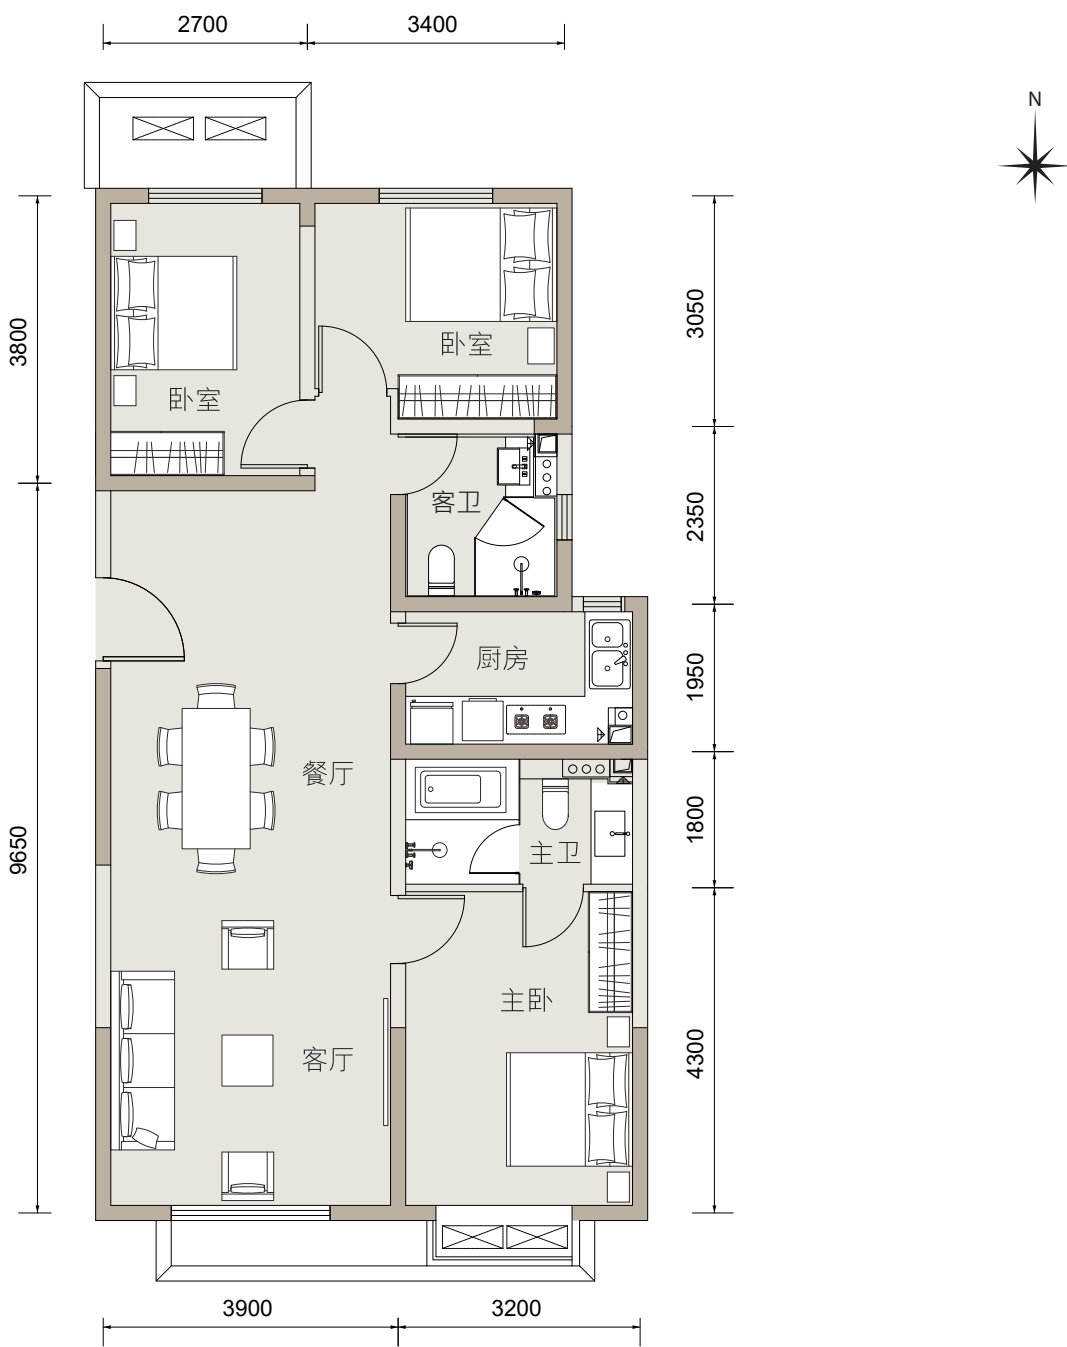

北京·东湾

6号楼 G2户型

G2 户型

北京·东湾

建筑面积约
110.12m²

三室两厅两卫

户型图注解：本户型图所标识尺寸仅供参考，交房尺寸以最终签署的商品房买卖合同的约定为准，相同户型单位因楼栋、楼层、单位等差别，局部结构、面积等可能不同。本宣传品所有图片，资料和文字仅供参考识别之用，不构成合同邀约，所有资料均以实物和政府主管部门批准档为主。开发商保留对本资料的修改权和最终解释权。