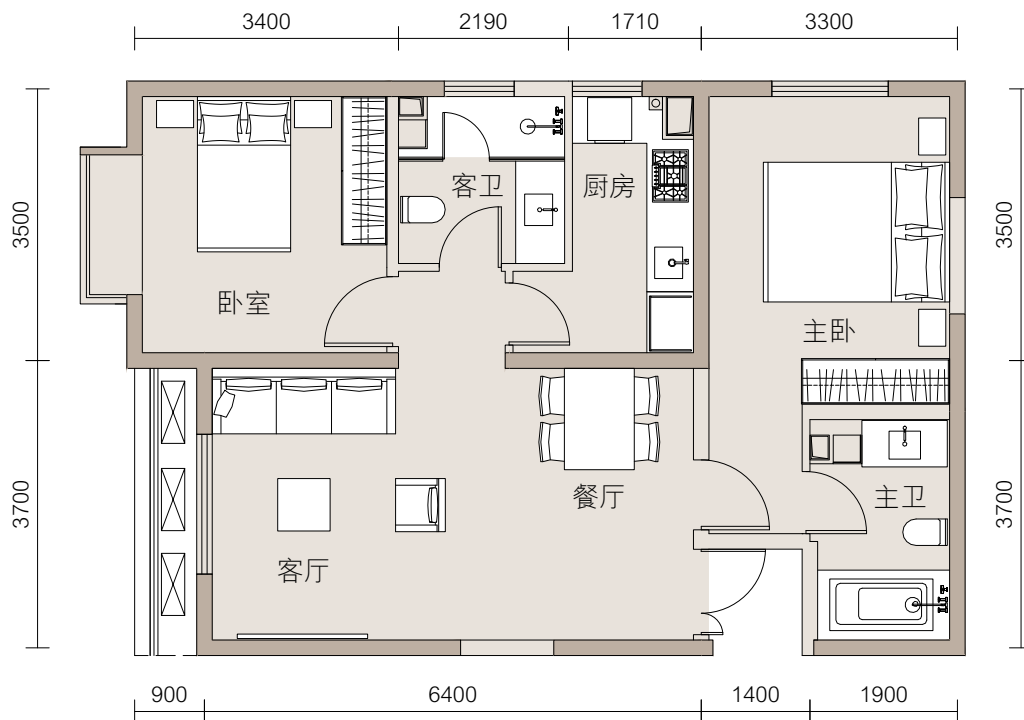

北京·东湾

7号楼 K1户型

K1 户型

北京·东湾

建筑面积约
89.99 m²

两室两厅两卫

7号楼

户型图注解：本户型图所标识尺寸仅供参考，交房尺寸以最终签署的商品房买卖合同的约定为准，相同户型单位因楼栋、楼层、单位等差别，局部结构、面积等可能不同。本宣传品所有图片，资料和文字仅供参考识别之用，不构成合同邀约，所有资料均以实物和政府主管部门批准档为主。开发商保留对本资料的修改权和最终解释权。