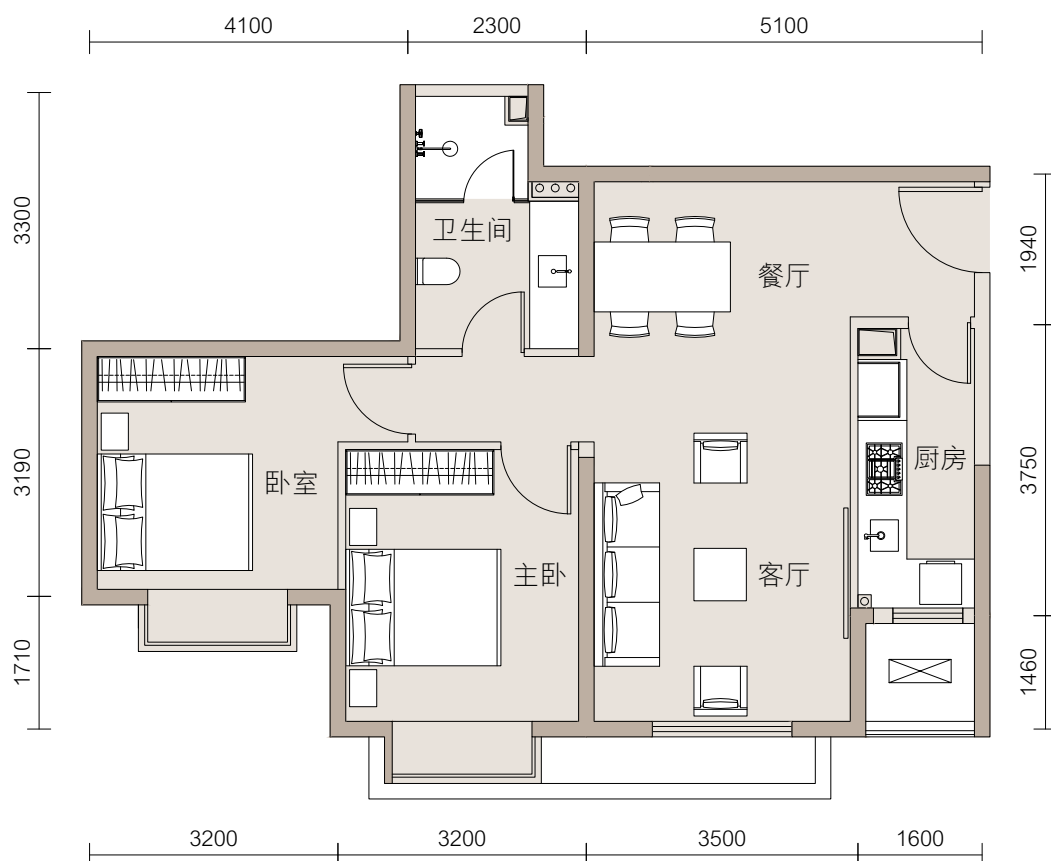

# 北京·东湾

7号楼 K4户型

# K4 户型

北京·东湾

建筑面积约

85.07m<sup>2</sup>

两室两厅一卫

7号楼

户型图注解：本户型图所标识尺寸仅供参考，交房尺寸以最终签署的商品房买卖合同的约定为准，相同户型单位因楼栋、楼层、单位等差别，局部结构、面积等可能不同。本宣传品所有图片，资料和文字仅供参考识别之用，不构成合同要约，所有资料均以实物和政府主管部门批准档为主。开发商保留对本资料的修改权和最终解释权。