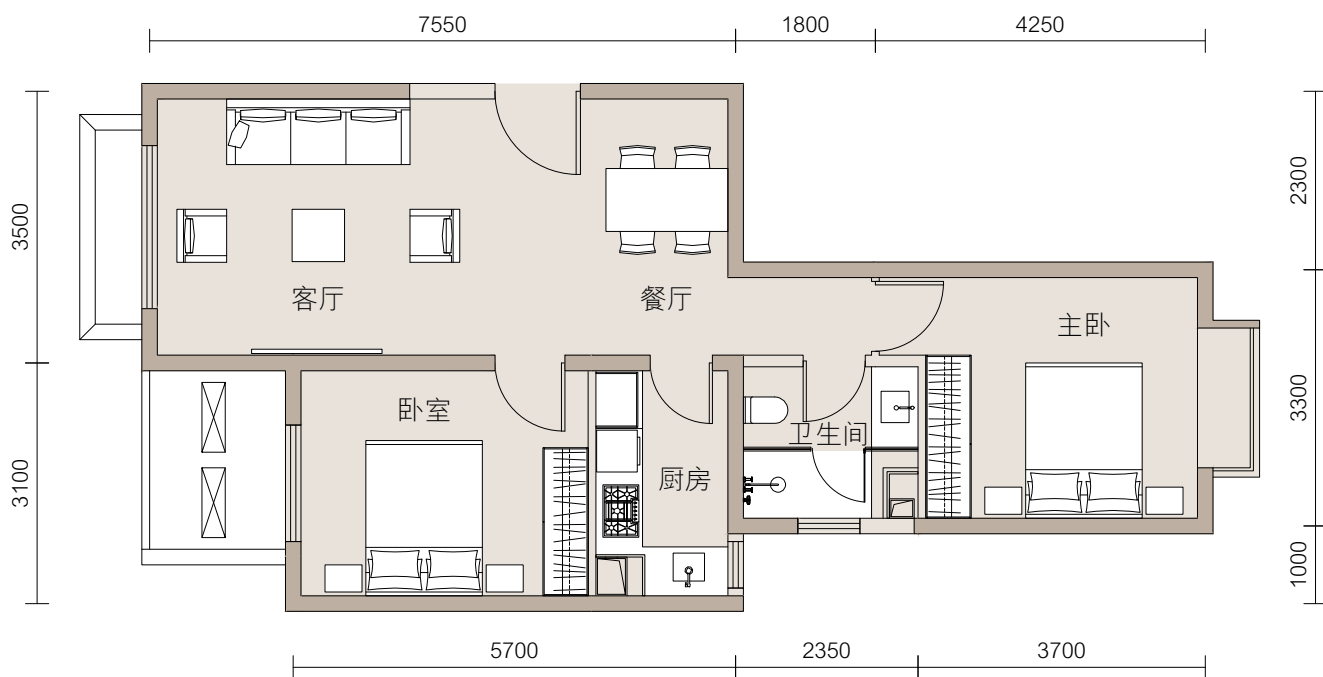

# 北京·东湾

5号楼 E1户型

# E1 户型

北京·东湾

建筑面积约

88.02m<sup>2</sup>

两室两厅一卫

户型图注解：本户型图所标识尺寸仅供参考，交房尺寸以最终签署的商品房买卖合同的约定为准，相同户型单位因楼栋、楼层、单位等差别，局部结构、面积等可能不同。本宣传品所有图片，资料和文字仅供参考识别之用，不构成合同邀约，所有资料均以实物和政府主管部门批准档为主。开发商保留对本资料的修改权和最终解释权。