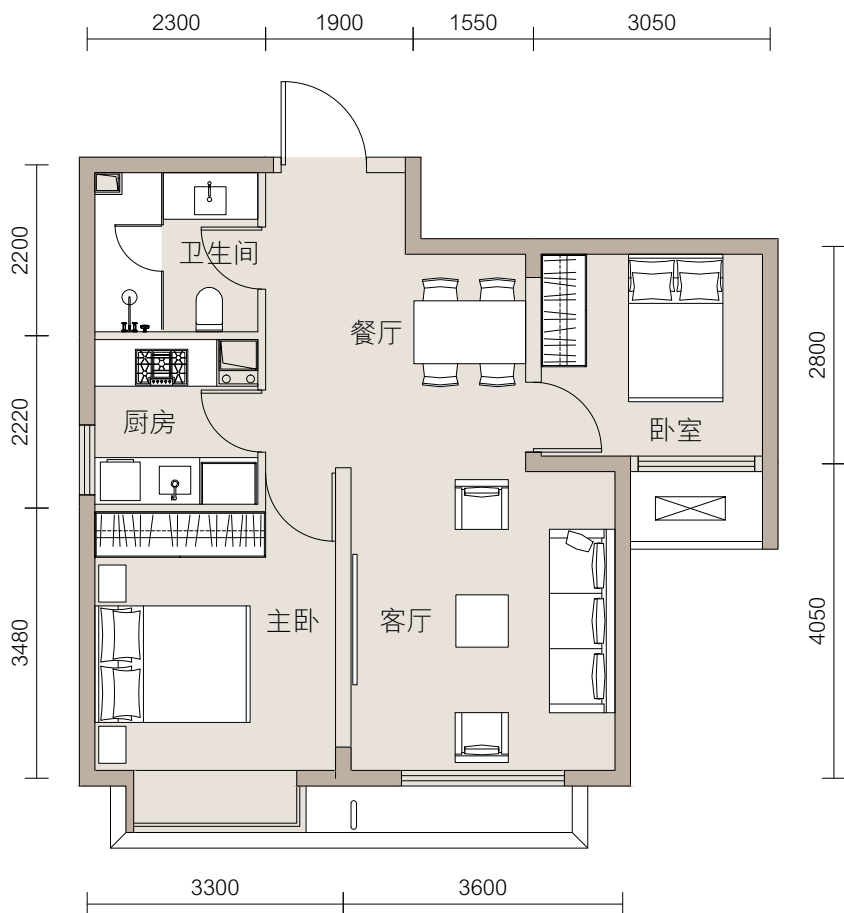

# 北京·东湾

5号楼 F2户型

# F2 户型

北京·东湾

建筑面积约  
**78.40m<sup>2</sup>**

两室两厅一卫

户型图注解：本户型图所标识尺寸仅供参考，交房尺寸以最终签署的商品房买卖合同的约定为准，相同户型单位因楼栋、楼层、单位等差别，局部结构、面积等可能不同。本宣传品所有图片，资料和文字仅供参考识别之用，不构成合同要约，所有资料均以实物和政府主管部门批准档为主。开发商保留对本资料的修改权和最终解释权。