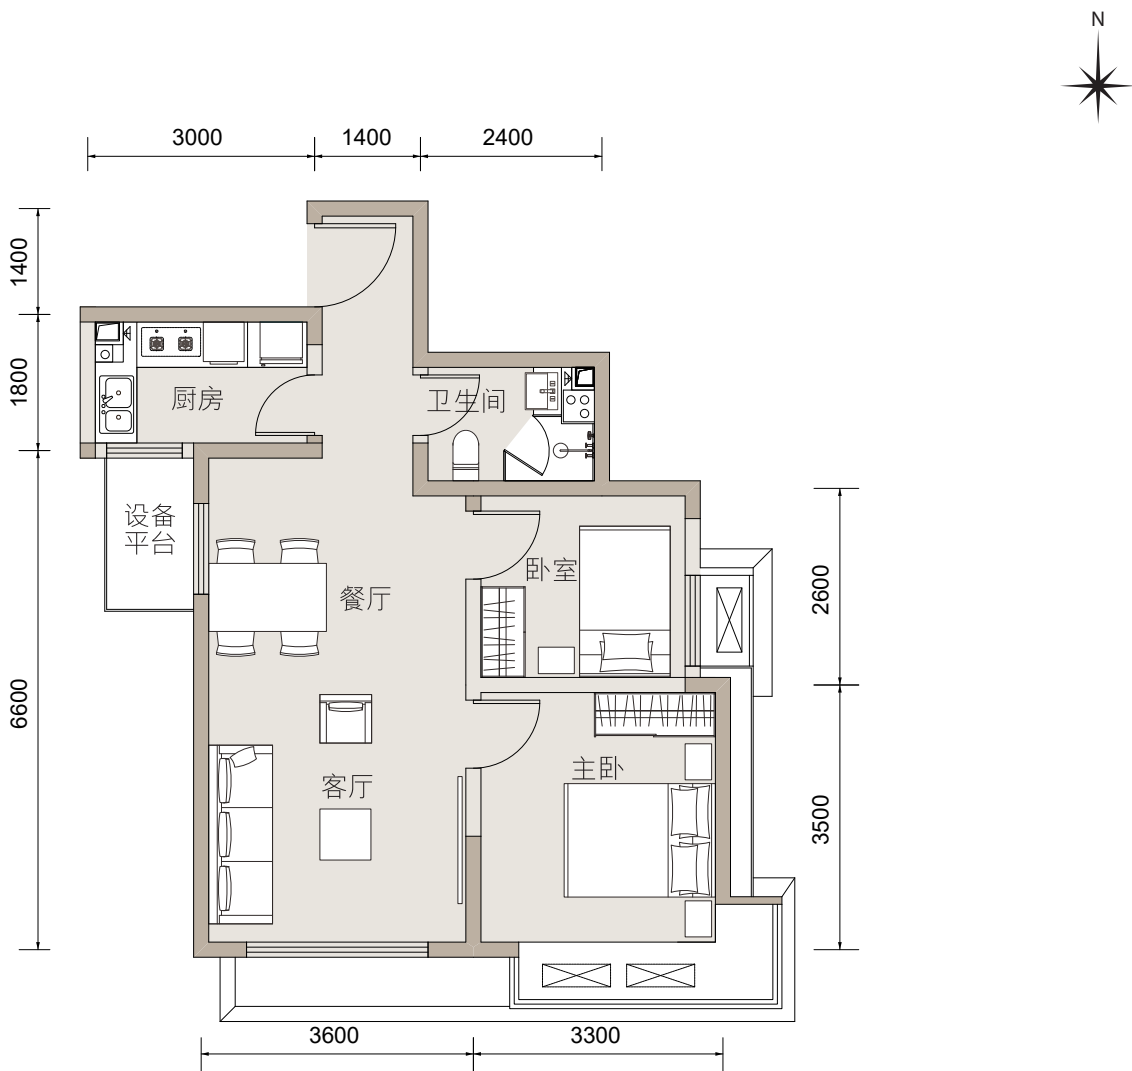

# 北京·东湾

2号楼 C3户型

# C3 户型

北京·东湾

建筑面积约  
**74.19**m<sup>2</sup>

两室两厅一卫

2号楼

户型图注解：本户型图所标识尺寸仅供参考，交房尺寸以最终签署的商品房买卖合同的约定为准，相同户型单位因楼栋、楼层、单位等差别，局部结构、面积等可能不同。本宣传品所有图片，资料和文字仅供参考识别之用，不构成合同邀约，所有资料均以实物和政府主管部门批准档为主。开发商保留对本资料的修改权和最终解释权。