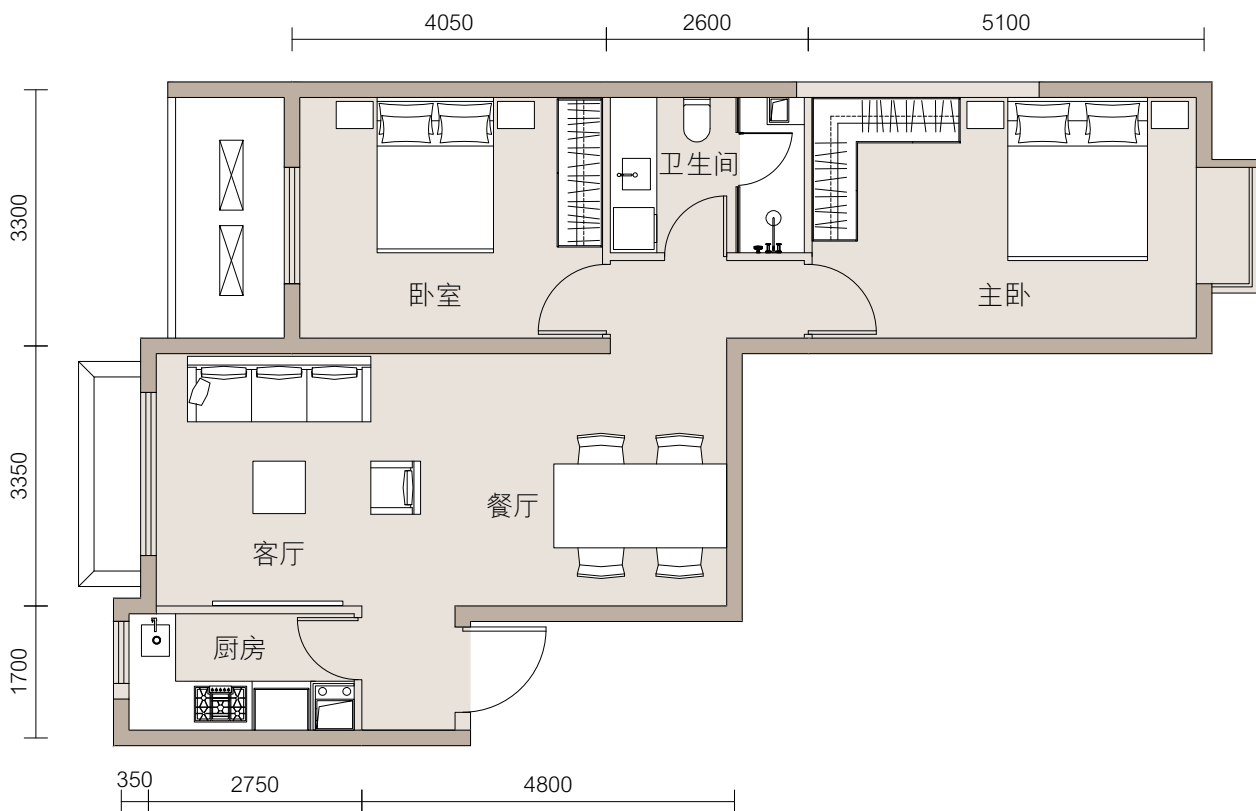

北京·东湾

5号楼 E2户型

E2 户型

北京·东湾

建筑面积约

98.40m²

两室两厅一卫

5号楼

户型图注解：本户型图所标识尺寸仅供参考，交房尺寸以最终签署的商品房买卖合同的约定为准，相同户型单位因楼栋、楼层、单位等差别，局部结构、面积等可能不同。本宣传品所有图片，资料和文字仅供参考识别之用，不构成合同邀约，所有资料均以实物和政府主管部门批准档为主。开发商保留对本资料的修改权和最终解释权。