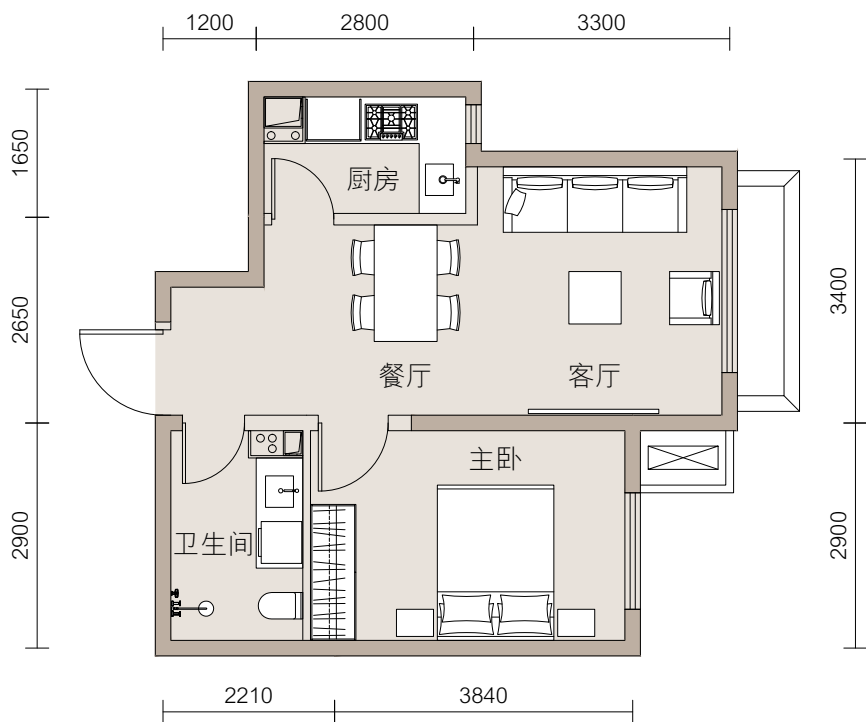

# 北京·东湾

5号楼 E3户型

# E3 户型

北京·东湾

建筑面积约

58.99 m<sup>2</sup>

一室两厅一卫

5号楼

户型图注解：本户型图所标识尺寸仅供参考，交房尺寸以最终签署的商品房买卖合同的约定为准，相同户型单位因楼栋、楼层、单位等差别，局部结构、面积等可能不同。本宣传品所有图片，资料和文字仅供参考识别之用，不构成合同邀约，所有资料均以实物和政府主管部门批准档为主。开发商保留对本资料的修改权和最终解释权。