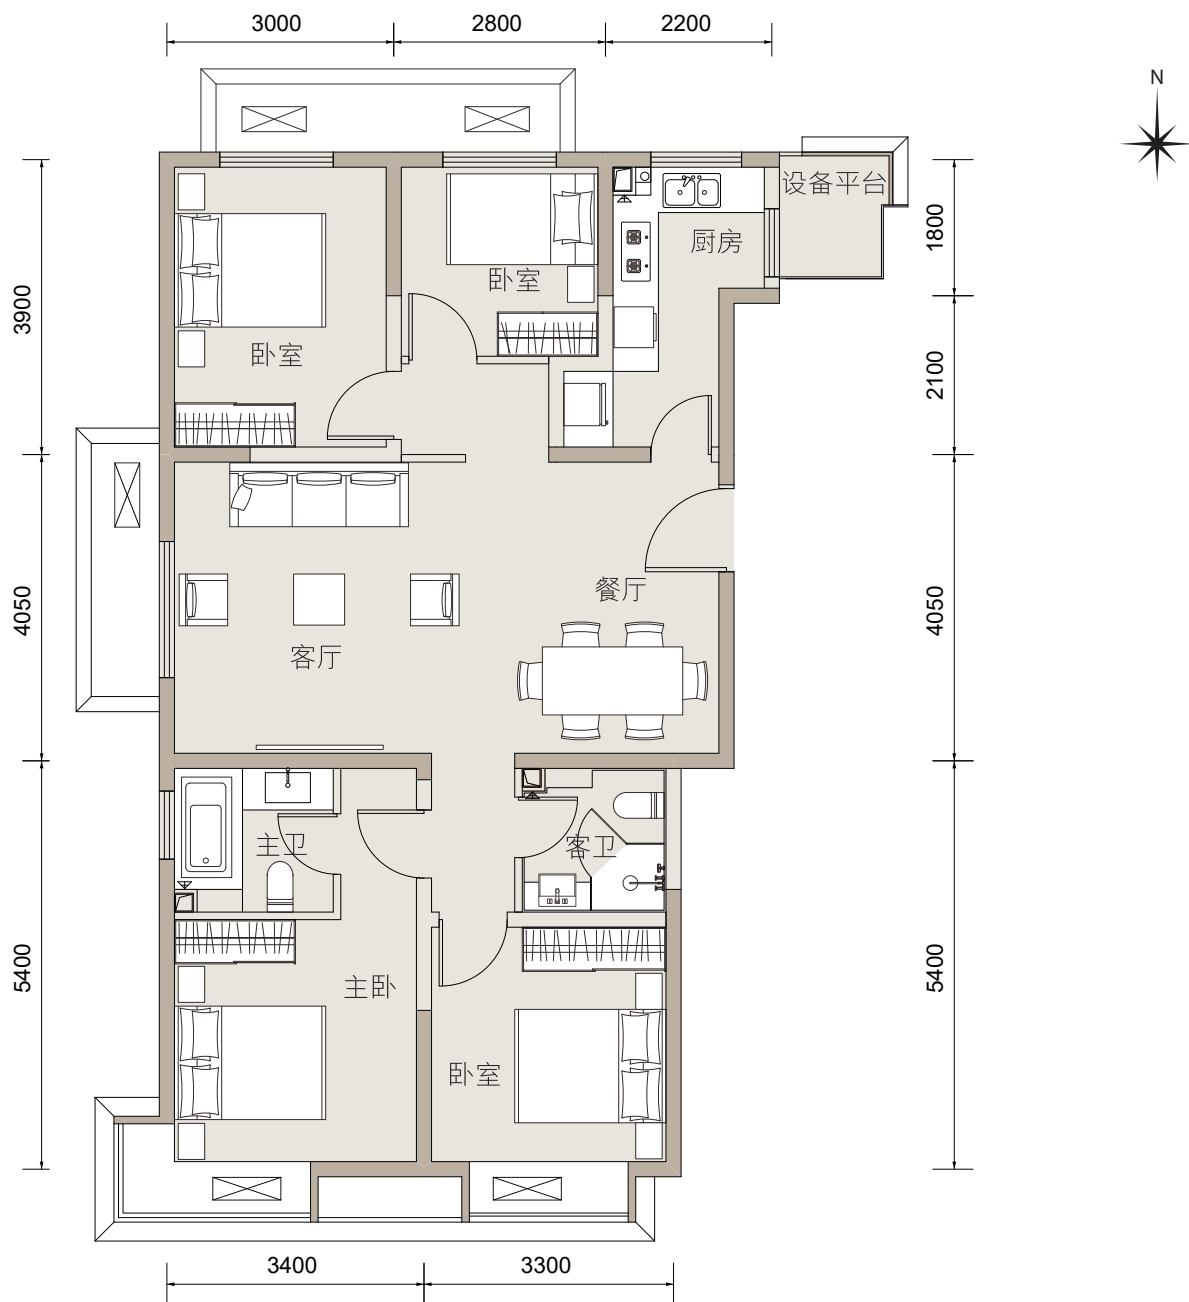

北京·东湾

2号楼 C1户型

C1 户型

北京·东湾

建筑面积约

126.10m²

四室两厅两卫

户型图注解：本户型图所标识尺寸仅供参考，交房尺寸以最终签署的商品房买卖合同的约定为准，相同户型单位因楼栋、楼层、单位等差别，局部结构、面积等可能不同。本宣传品所有图片，资料和文字仅供参考识别之用，不构成合同邀约，所有资料均以实物和政府主管部门批准档为主。开发商保留对本资料的修改权和最终解释权。