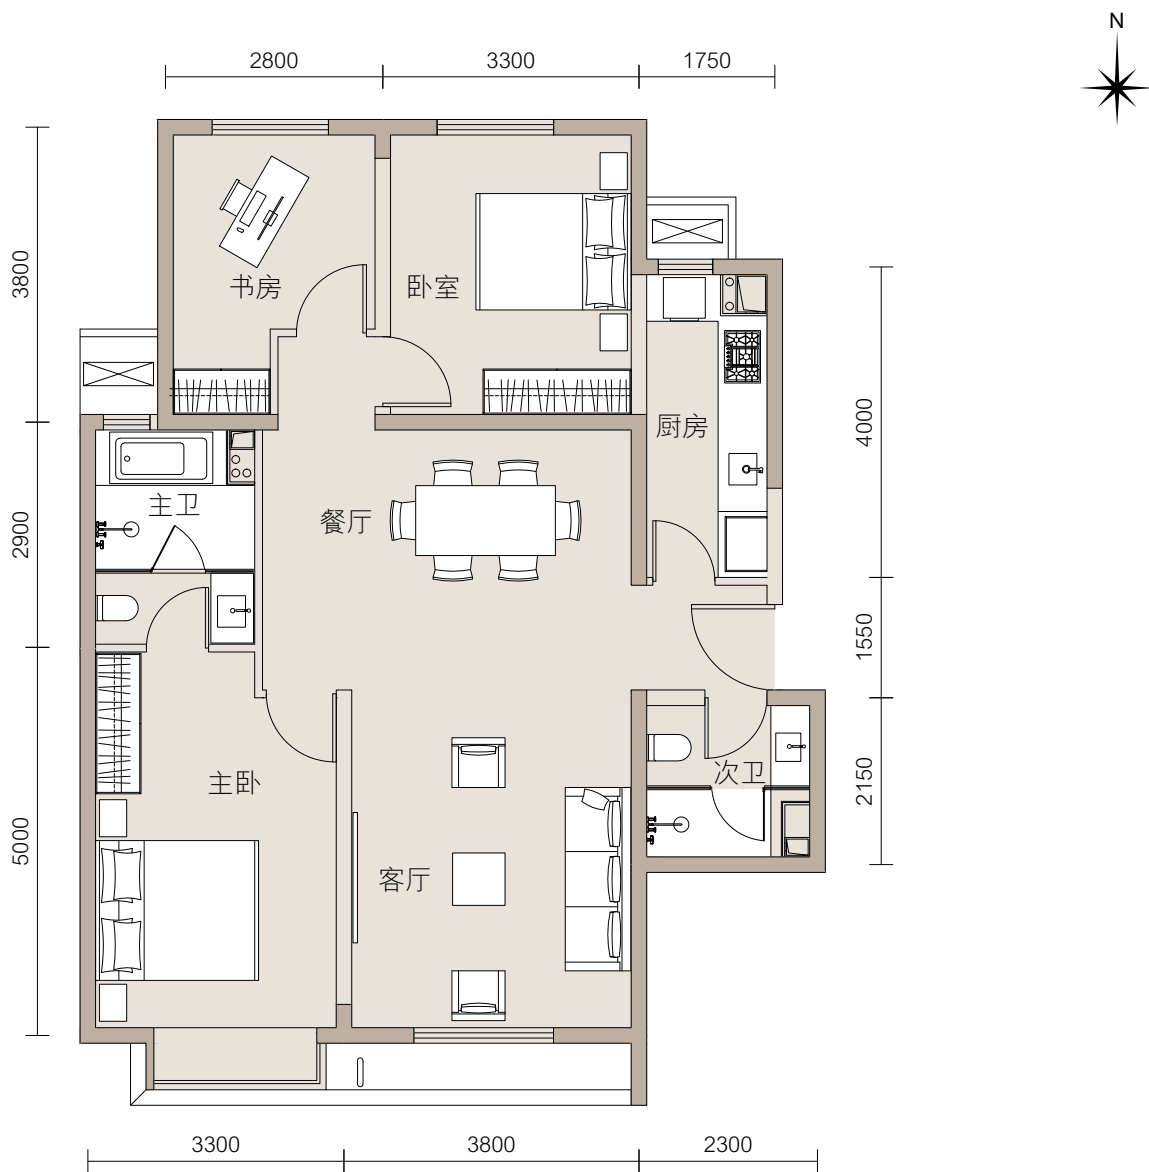

北京·东湾

5号楼 F1户型

F1 户型

北京·东湾

建筑面积约

129.11 m²

三室两厅两卫

5号楼

户型图注解：本户型图所标识尺寸仅供参考，交房尺寸以最终签署的商品房买卖合同的约定为准，相同户型单位因楼栋、楼层、单位等差别，局部结构、面积等可能不同。本宣传品所有图片，资料和文字仅供参考识别之用，不构成合同要约，所有资料均以实物和政府主管部门批准档为主。开发商保留对本资料的修改权和最终解释权。