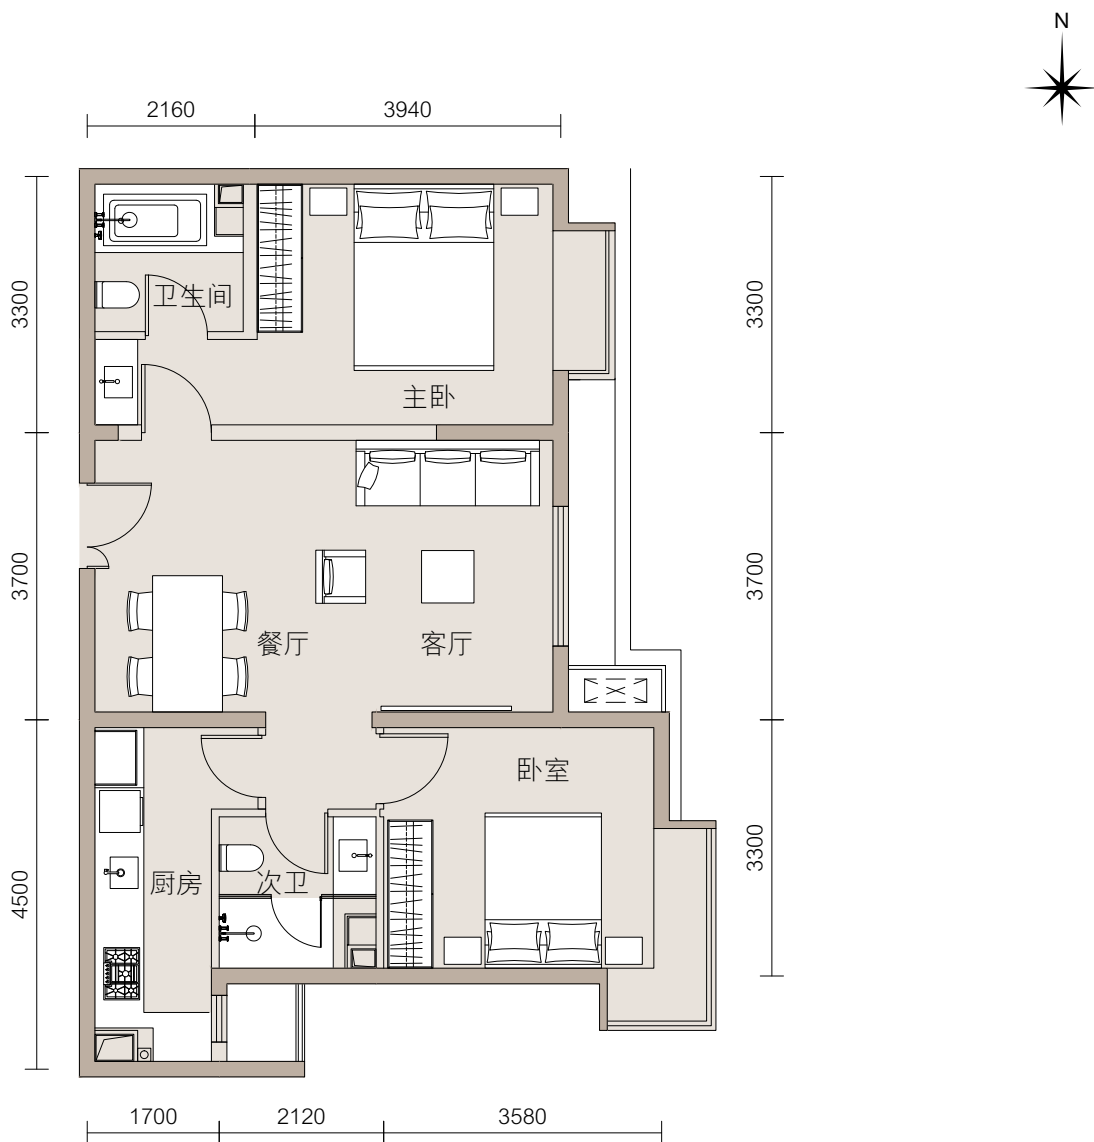

# 北京·东湾

7号楼 K3户型

# K3 户型

北京·东湾

建筑面积约  
**87.82m<sup>2</sup>**

两室两厅两卫

7号楼

户型图注解：本户型图所标识尺寸仅供参考，交房尺寸以最终签署的商品房买卖合同的约定为准，相同户型单位因楼栋、楼层、单位等差别，局部结构、面积等可能不同。本宣传品所有图片，资料和文字仅供参考识别之用，不构成合同要约，所有资料均以实物和政府主管部门批准档为主。开发商保留对本资料的修改权和最终解释权。