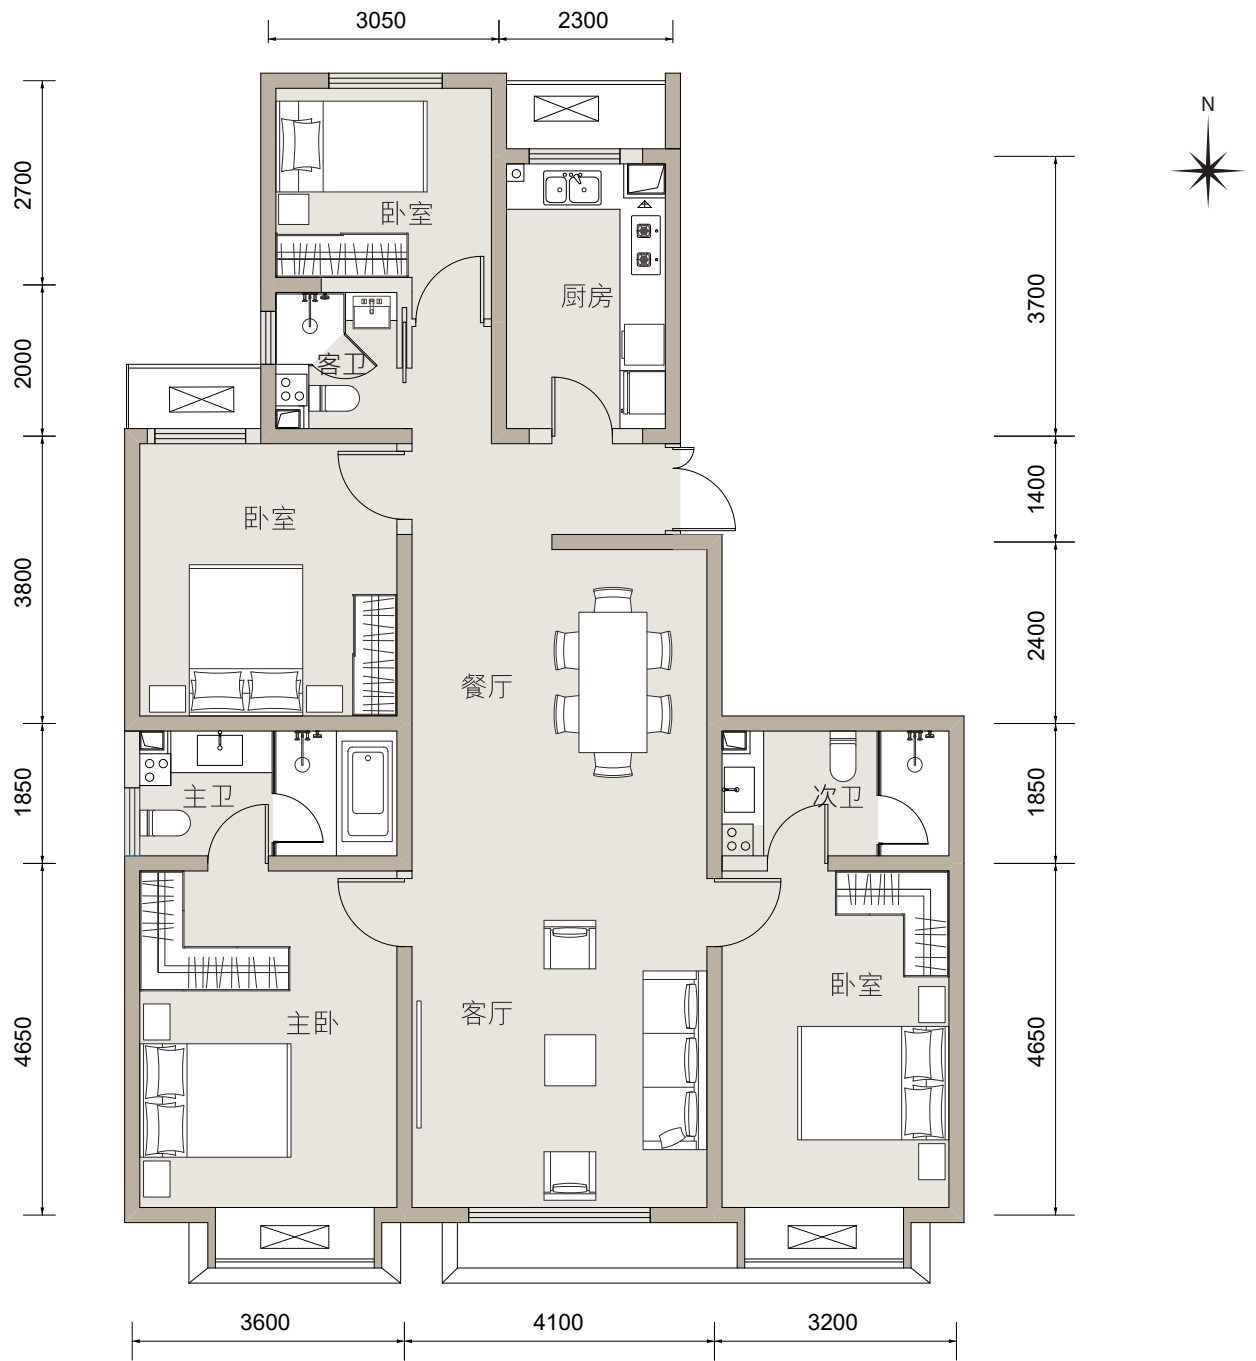

北京·东湾

2号楼 D1户型

D1 户型

北京·东湾

建筑面积约

159.38m²

四室两厅三卫

户型图注解：本户型图所标识尺寸仅供参考，交房尺寸以最终签署的商品房买卖合同的约定为准，相同户型单位因楼栋、楼层、单位等差别，局部结构、面积等可能不同。本宣传品所有图片，资料和文字仅供参考识别之用，不构成合同邀约，所有资料均以实物和政府主管部门批准档为主。开发商保留对本资料的修改权和最终解释权。