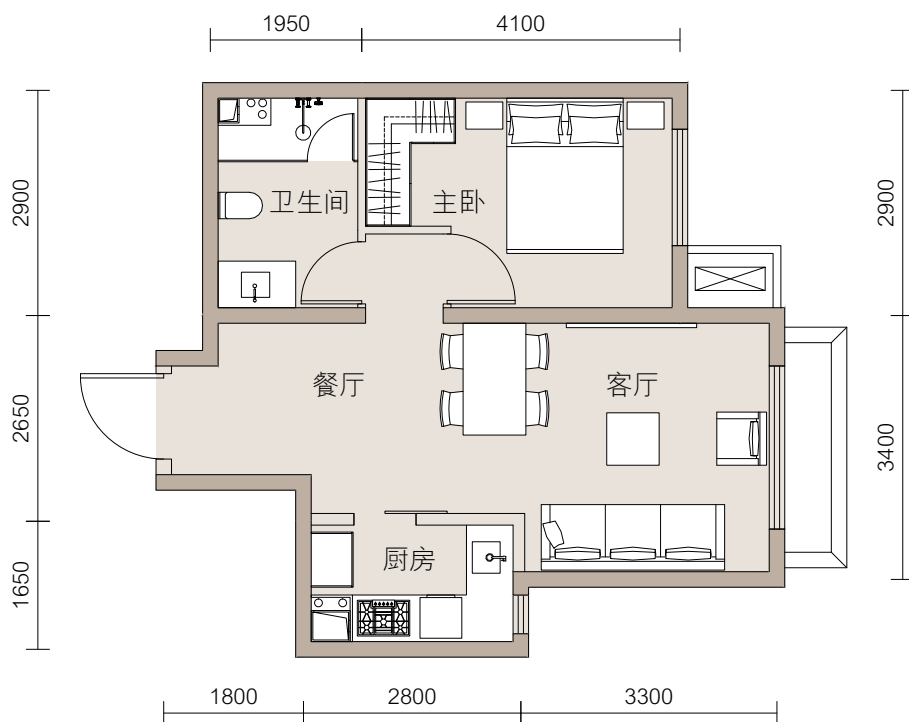

北京·东湾

5号楼 E4户型

E4 户型

北京·东湾

建筑面积约

60.79 m²

一室两厅一卫

5号楼

户型图注解：本户型图所标识尺寸仅供参考，交房尺寸以最终签署的商品房买卖合同的约定为准，相同户型单位因楼栋、楼层、单位等差别，局部结构、面积等可能不同。本宣传品所有图片，资料和文字仅供参考识别之用，不构成合同邀约，所有资料均以实物和政府主管部门批准档为主。开发商保留对本资料的修改权和最终解释权。