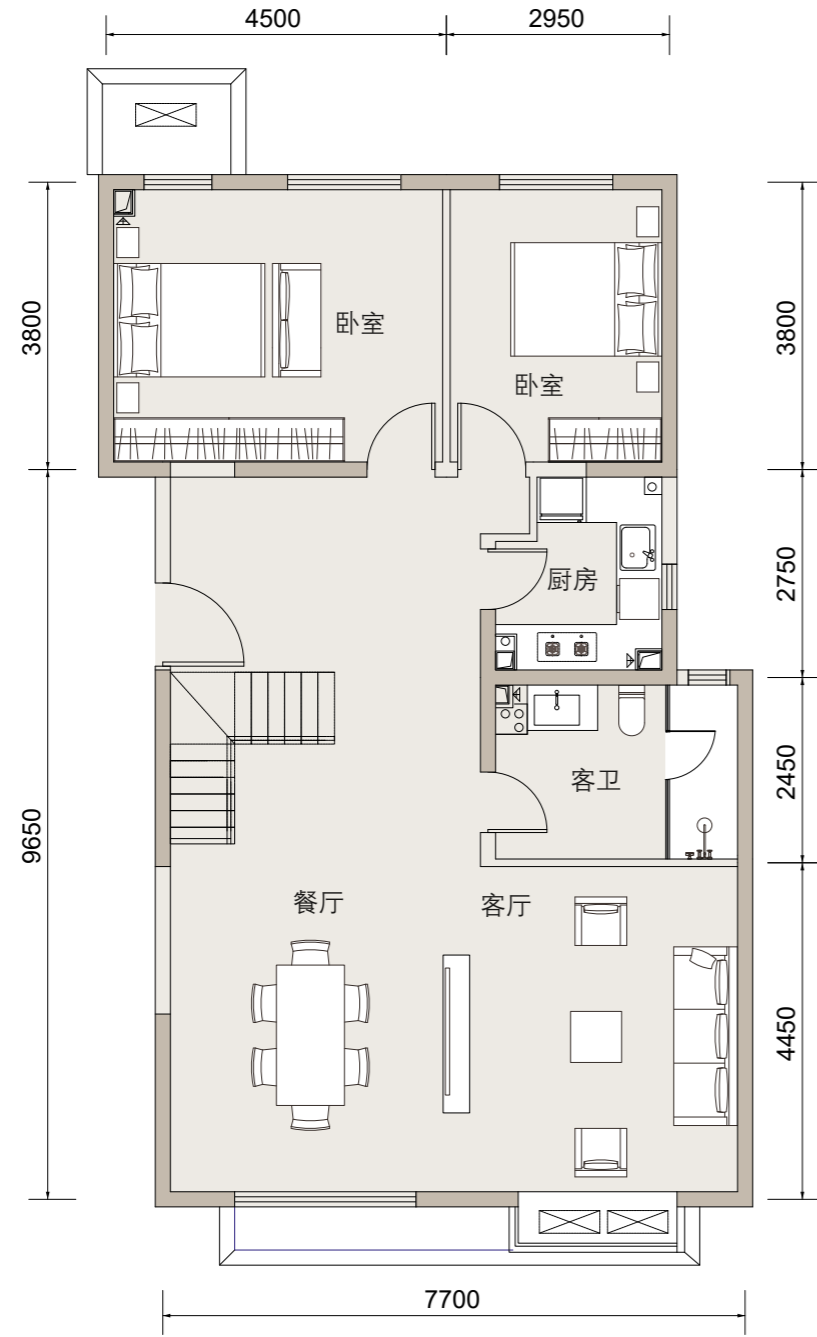

本售楼书所提供之相片、插图、透视图、模型、平面图、说明及其他资料等，仅作参考或参考之用。部分图片经电脑处理，发展商保留修改物业的设计、规格、特色、平面图、用料及相关设施用途之权利。而所有的修改，发展商在与购房者签订合同前将如实反映，并以买卖合同确认为准。书内一切资料，均以政府最后批准之图纸及正式买卖合同之条款为准。

H2 顶跃

三室两厅两卫

十层平面图

十一层平面图

十层

建筑面积
约 168.01m^2

十一层