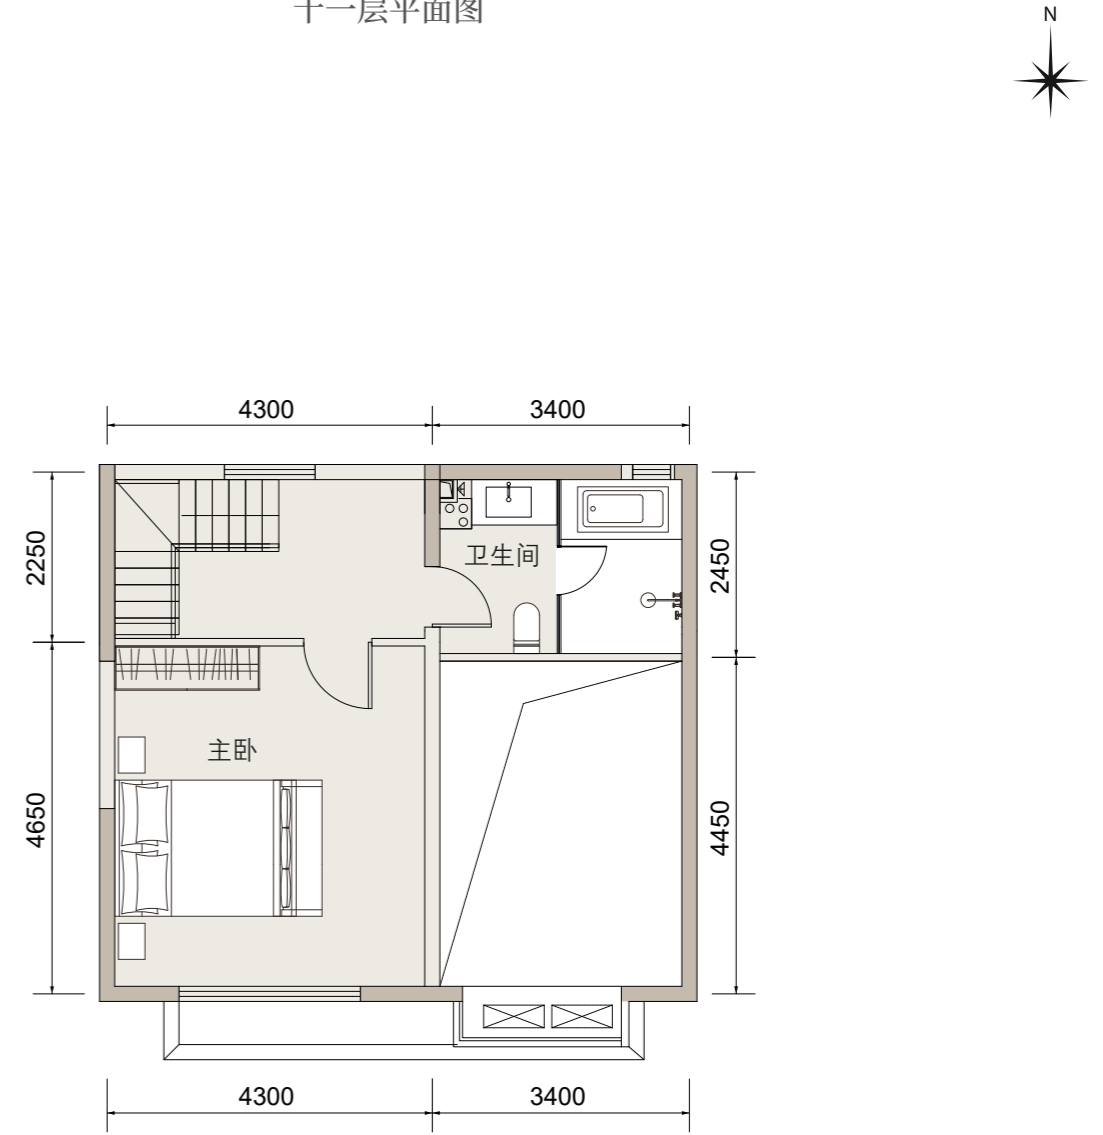

本售楼书所提供之相片、插图、透视图、模型、平面图、说明及其他资料等，仅作参考或参考之用。部分图片经电脑处理，发展商保留修改物业的设计、规格、特色、平面图、用料及相关设施用途之权利。而所有的修改，发展商在与购房者签订合同前将如实反映，并以买卖合同确认为准。书内一切资料，均以政府最后批准之图纸及正式买卖合同之条款为准。

H2 顶跃

三室两厅两卫

十层平面图

十一层平面图

十层

建筑面积
约 168.01m^2

十一层