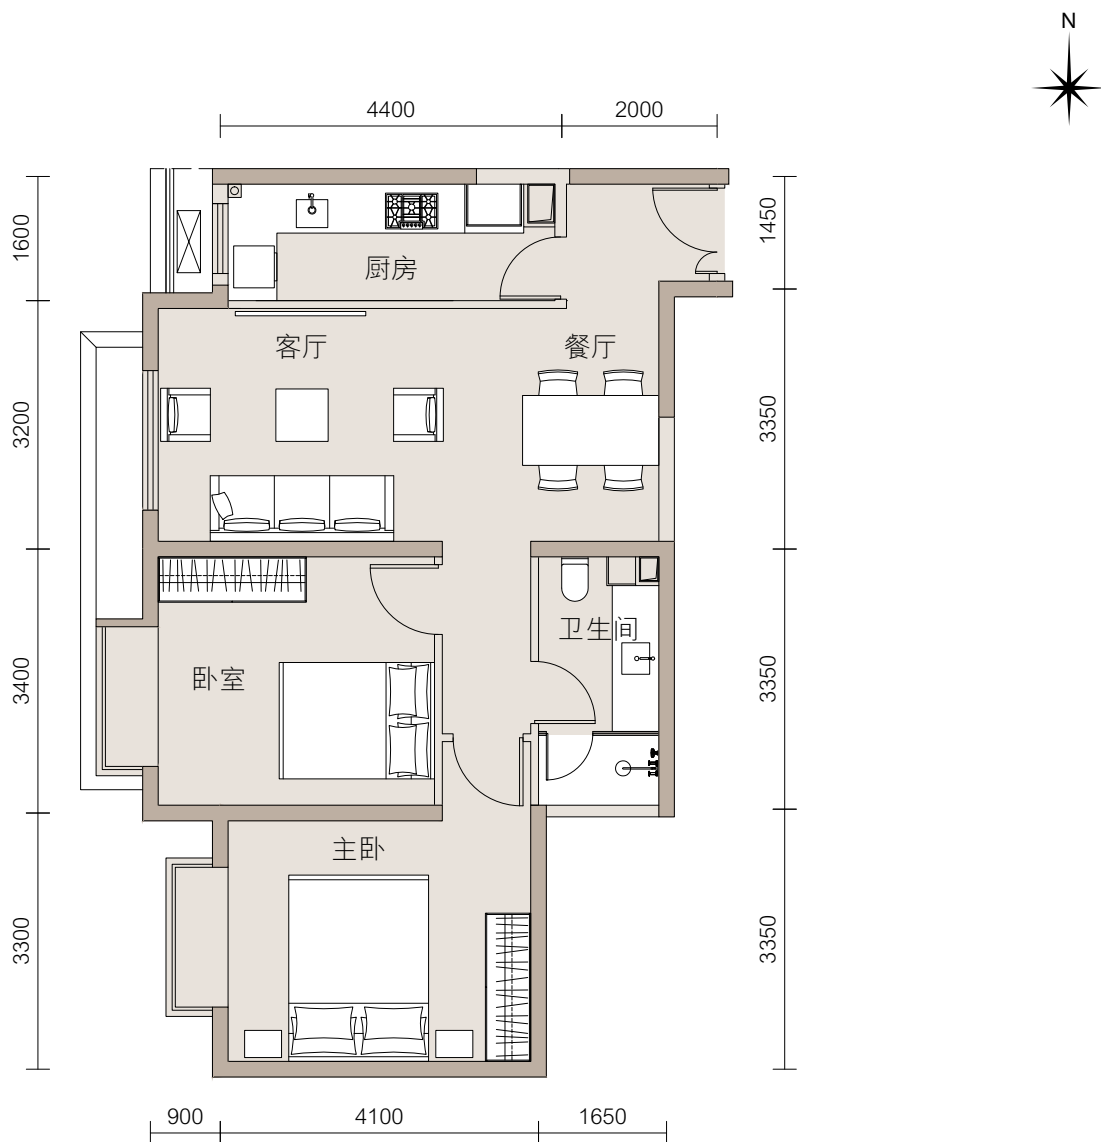

北京·东湾

7号楼 K2户型

K2 户型

北京·东湾

建筑面积约
85.50m²

两室两厅一卫

7号楼

户型图注解：本户型图所标识尺寸仅供参考，交房尺寸以最终签署的商品房买卖合同的约定为准，相同户型单位因楼栋、楼层、单位等差别，局部结构、面积等可能不同。本宣传品所有图片，资料和文字仅供参考识别之用，不构成合同要约，所有资料均以实物和政府主管部门批准档为主。开发商保留对本资料的修改权和最终解释权。